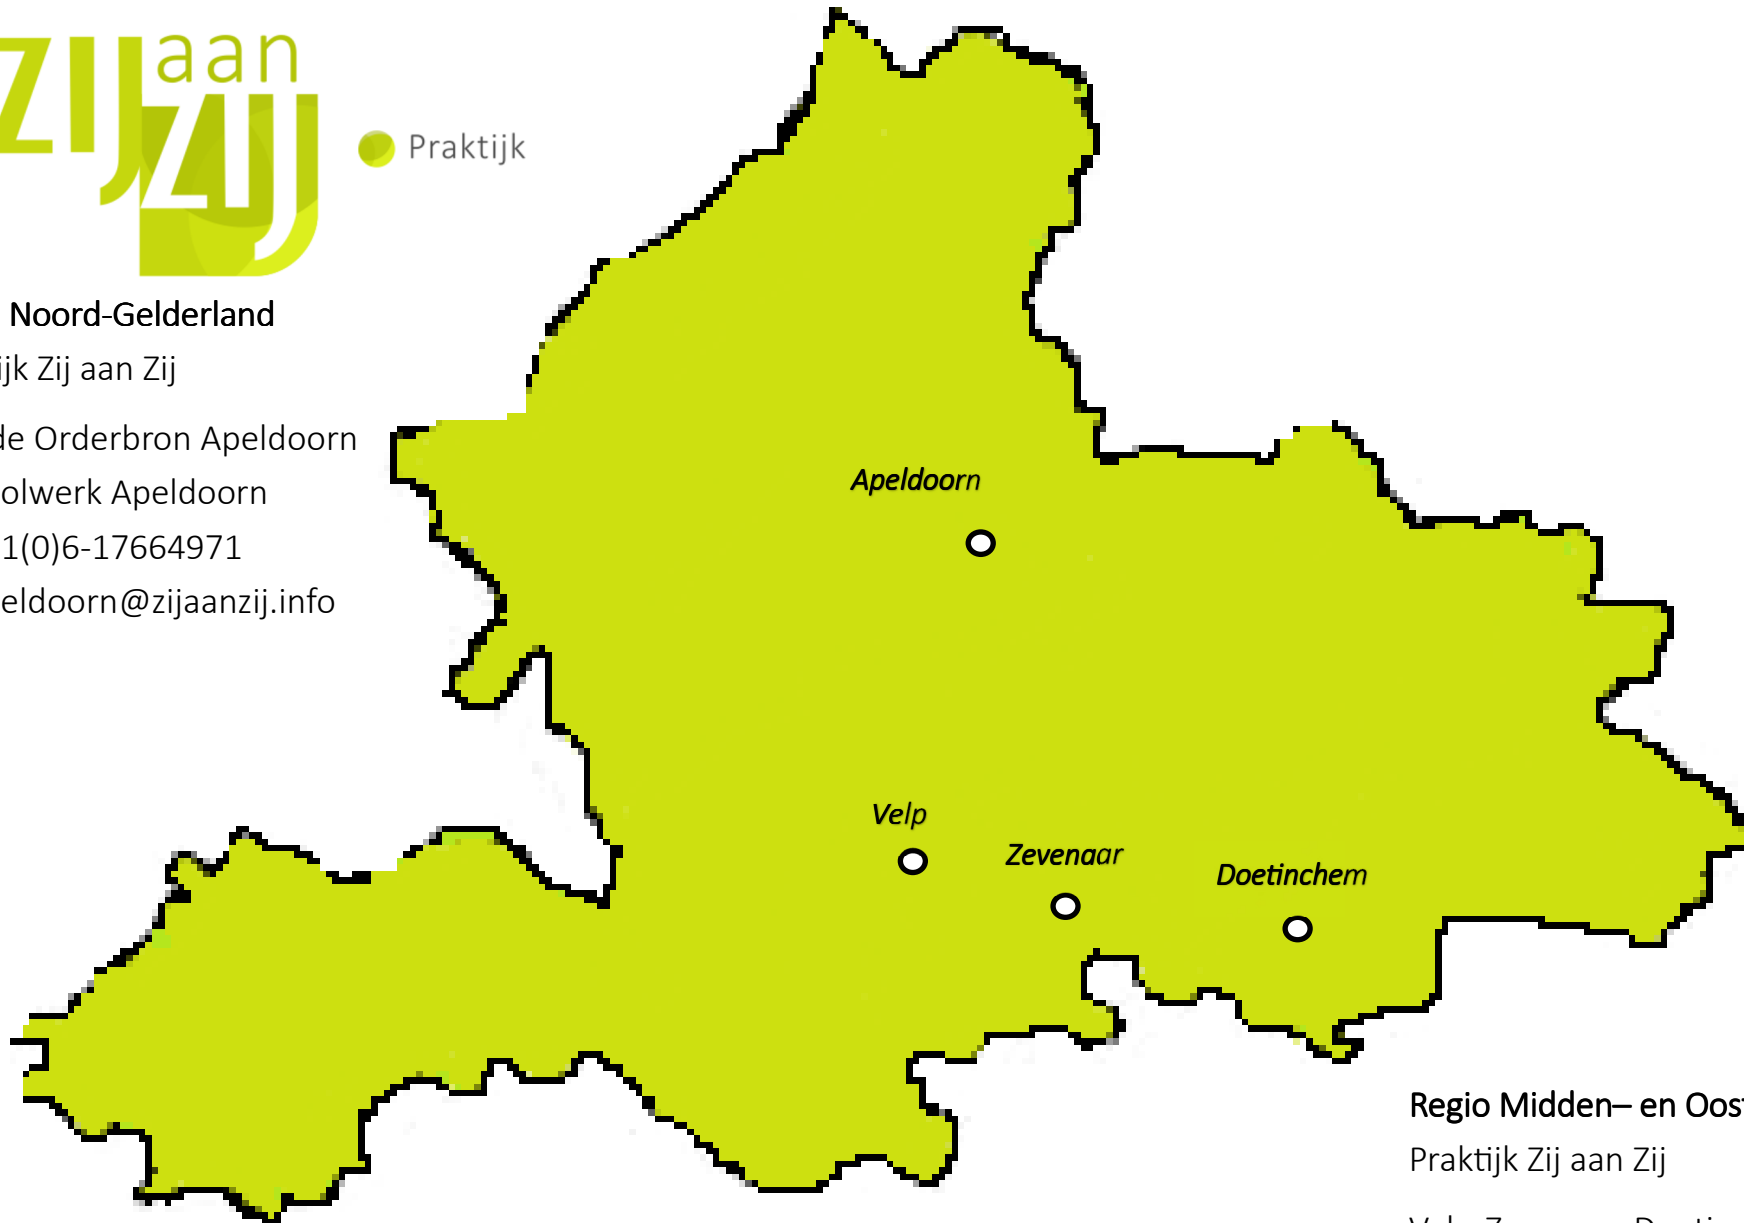

● Praktijk

Regio Noord-Gelderland

Praktijk Zij aan Zij

GZC de Orderbron Apeldoorn

Het Bolwerk Apeldoorn

T : +31(0)6-17664971

E : apeldoorn@zijaanzij.info

Regio Midden- en Oost-Gelderland